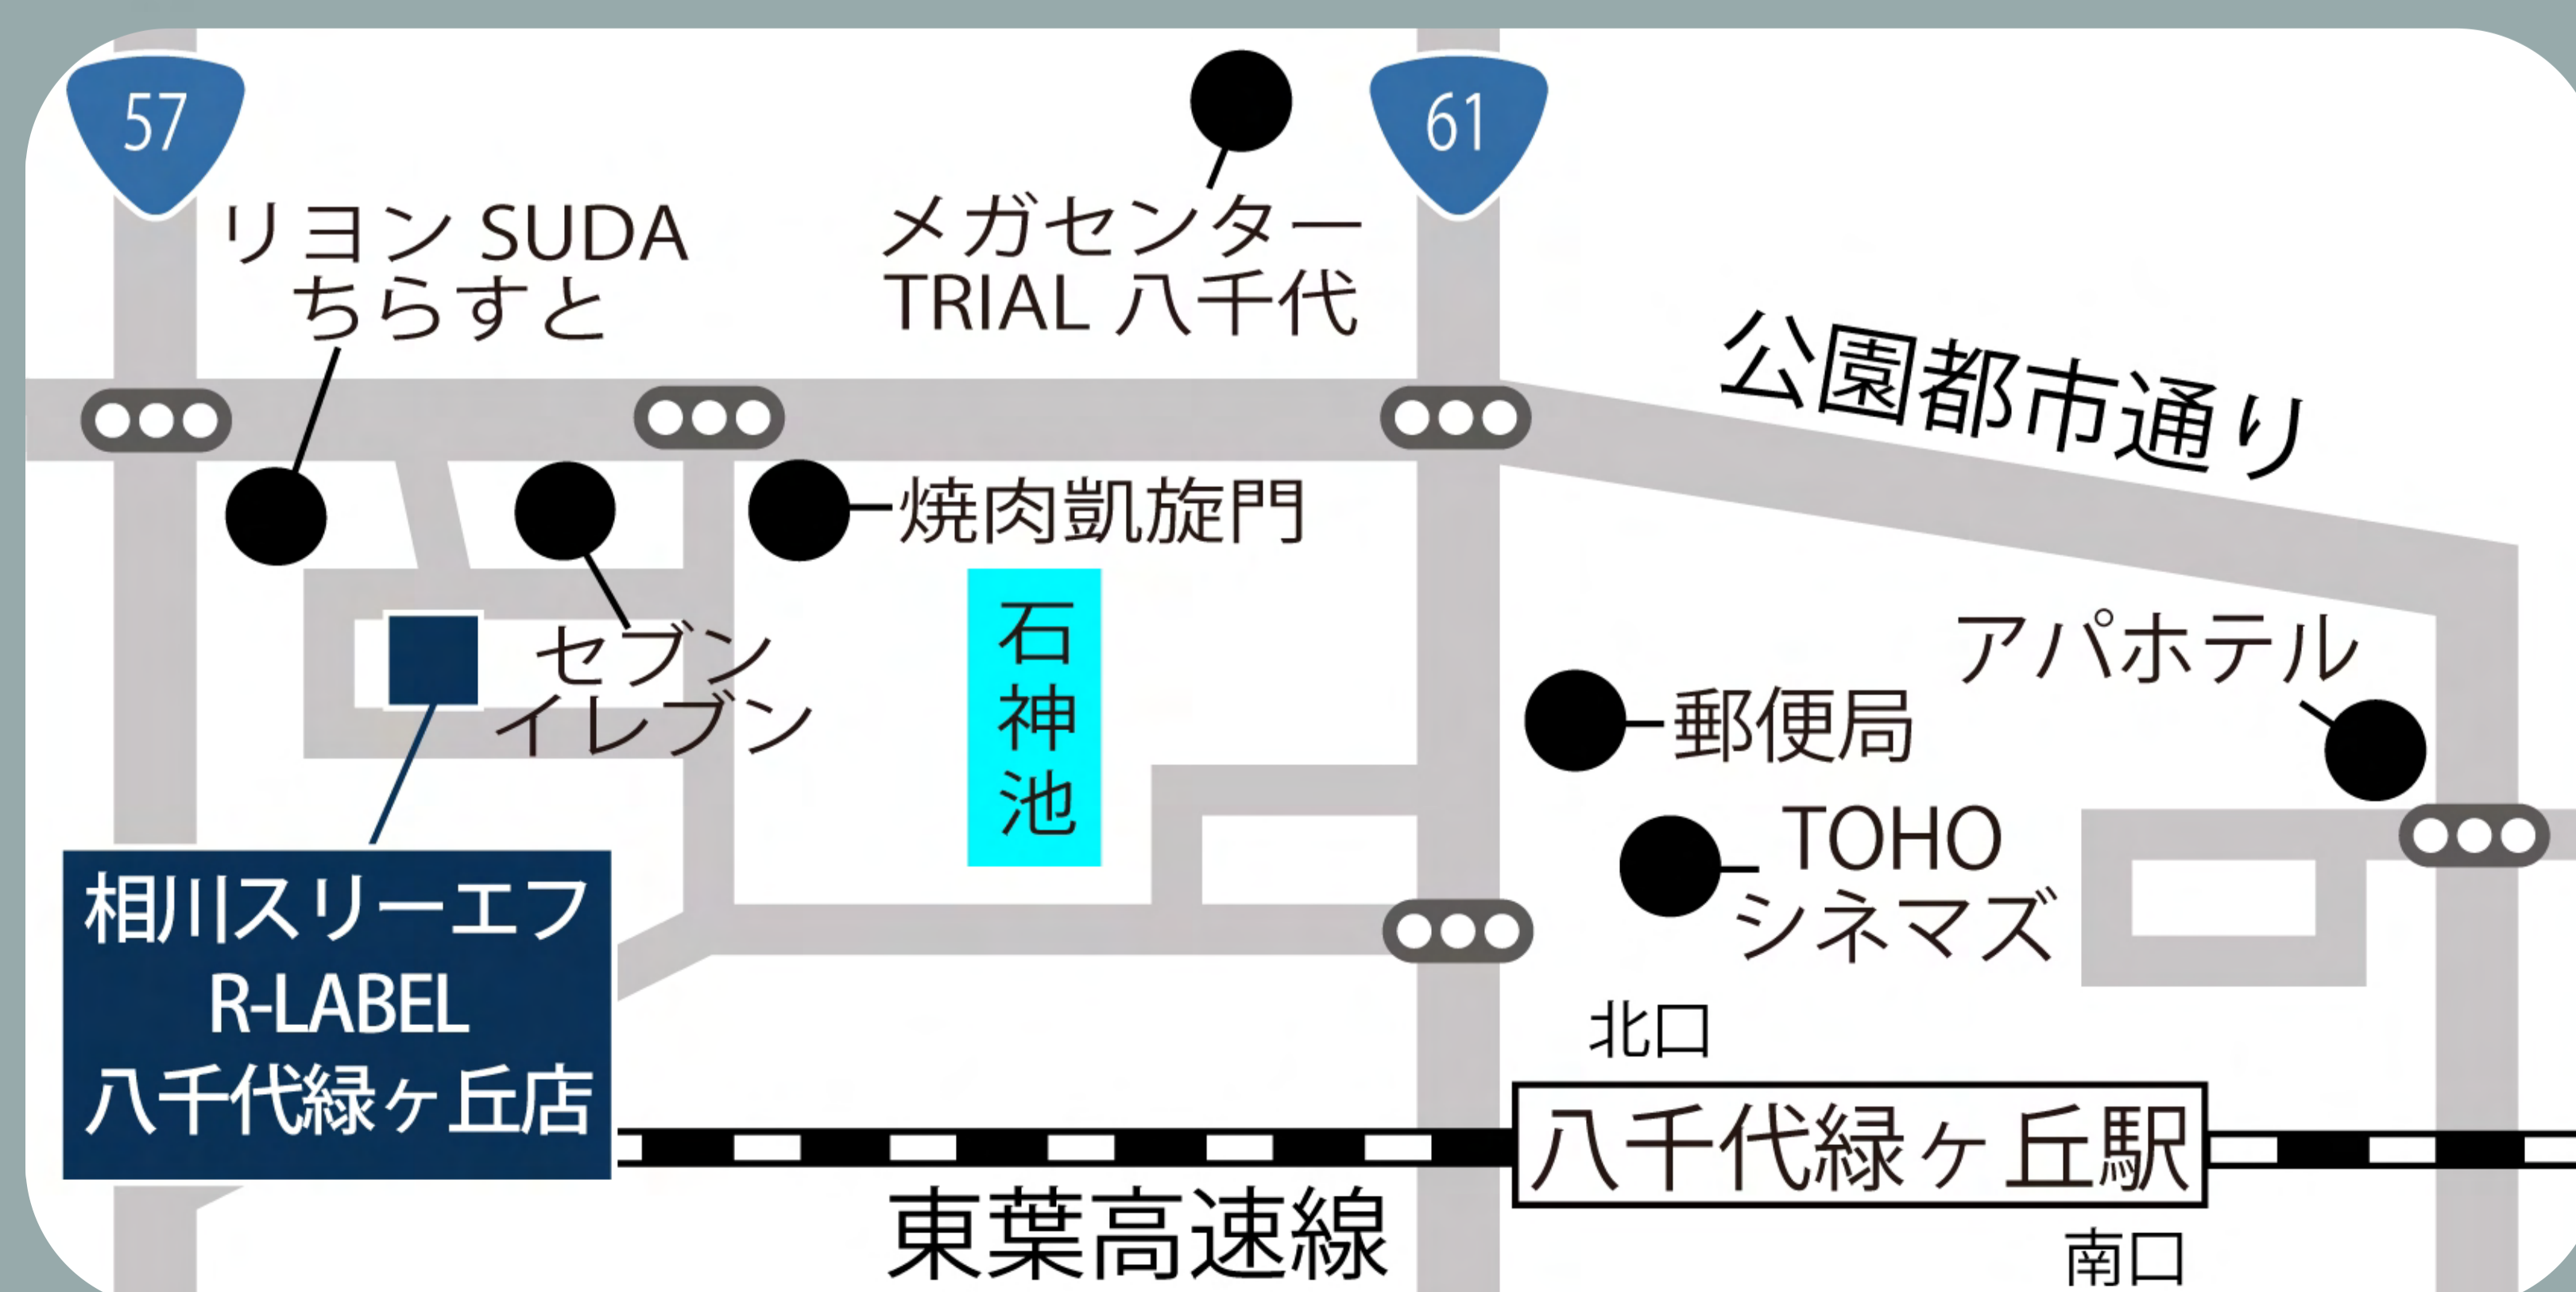

太陽光発電パネル

エネカリプラス利用で
ZEH住宅初期費用0円!!

RC注文住宅も相談受付中♪

R-LABEL八千代緑ヶ丘店

東葉高速線八千代緑ヶ丘駅より徒歩約10分(駐車場有)

会場場所: 〒276-0040 千葉県八千代市緑が丘西1-10-2 TEL:047-405-2471